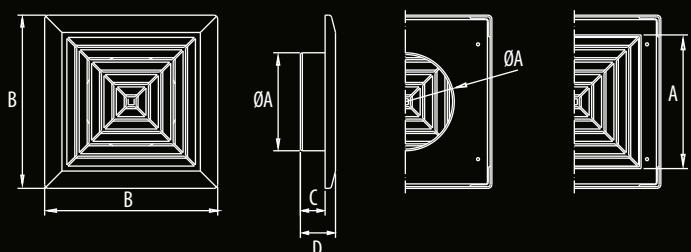

KKS

[Ø80 Ø100 Ø125 Ø150 □135 □165]

ЧЕРТЕЖ / TECHNICAL DRAWING / TECHNISCHE ZEICHNUNG

РАЗМЕР / DIMENSIONS / ABMESSUNGEN

	A	B	C	D
KKS Ø80	80	174	23	35
KKS Ø100	100	174	23	35
KKS Ø125	125	174	23	35
KKS Ø150	148	203	25	37
KKS □135	134	174	15	27
KKS □165	164	204	18	30