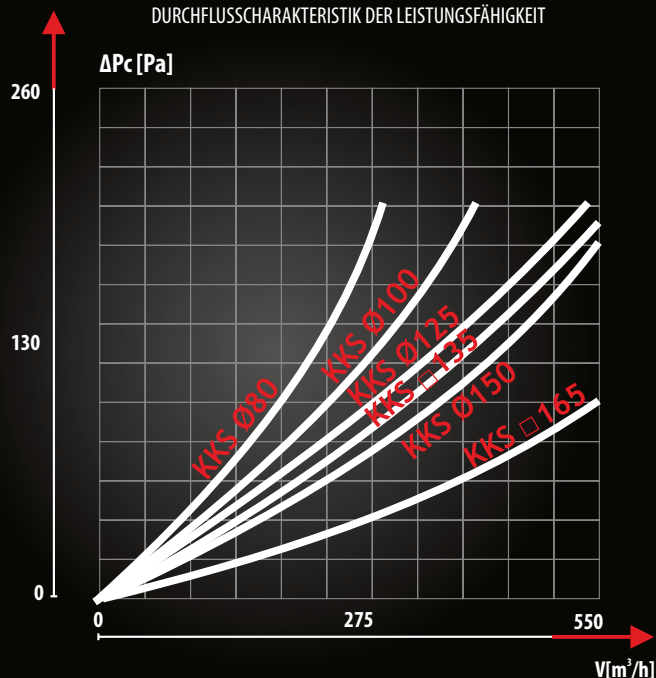

KKS

[Ø80 Ø100 Ø125 Ø150 □135 □165]

ЧЕРТЕЖ / TECHNICAL DRAWING / TECHNISCHE ZEICHNUNG

РАЗМЕР / DIMENSIONS / ABMESSUNGEN

	A	B	C	D
KKS Ø80	80	174	23	35
KKS Ø100	100	174	23	35
KKS Ø125	125	174	23	35
KKS Ø150	148	203	25	37
KKS □135	134	174	15	27
KKS □165	164	204	18	30

ХАРАКТЕРИСТИКА ЭФФЕКТИВНОСТИ
CHARACTERISTICS OF THE FLOW EFFICIENCY
DURCHFLOSSCHARAKTERISTIK DER LEISTUNGSFÄHIGKEIT

Вентиляционная решётка
Ventilation grille / Ventilationsgitter

РАСПРЕДЕЛИТЕЛИ ВОЗДУХА
VENTILATION FINISHING ASSORTIMENT / VENTILATIONSABSCHLÜSSE